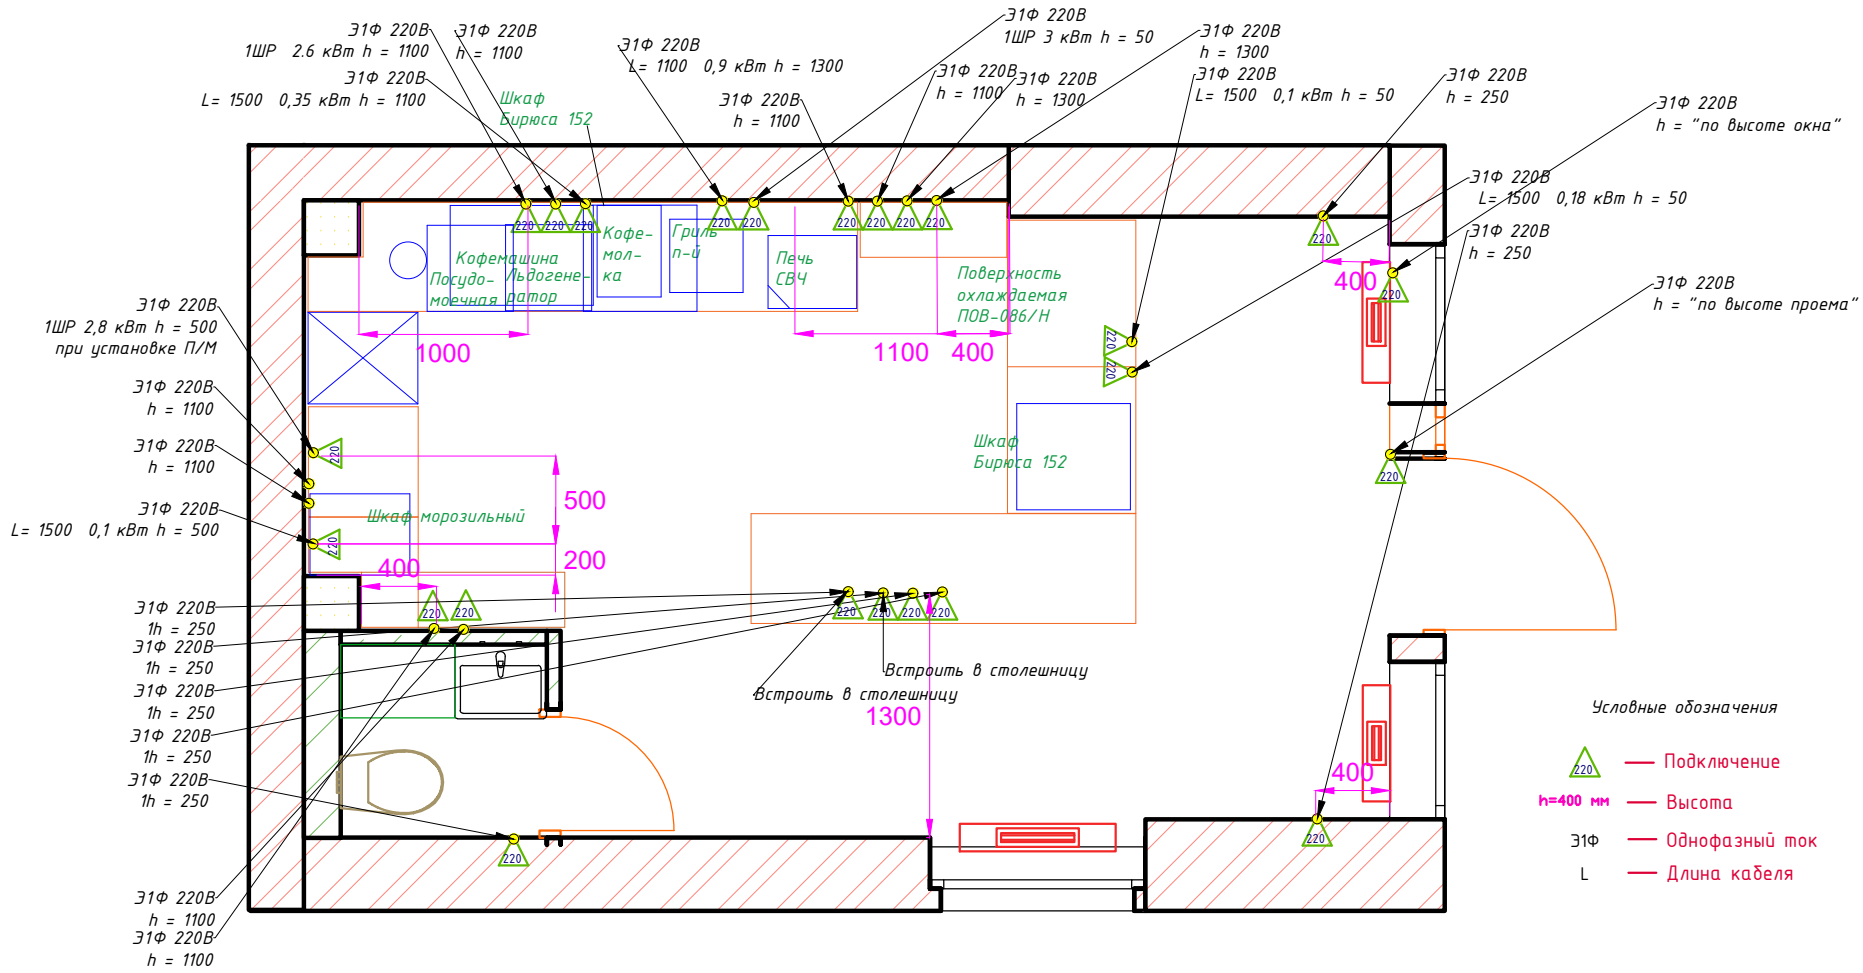

Примечание:  
 Все размеры указаны в миллиметрах

Расстановка оборудования

<b>Проект "Кофейня"</b>	
Страница	Страниц
1	3
<b>Компания "Барнео"</b>	

Условные обозначения

220 — Подключение  
 h=400 мм — Высота  
 31Ф — Однофазный ток  
 L — Длина кабеля